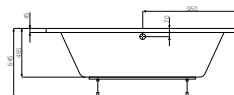

AURA

Owalna wanna akrylowa wolnostojąca, stelaż w komplecie

WYMIARY

Szerokość 1900 mm.

Głębokość 1000 mm.

Wysokość 465 mm.

KOLORY I WYKOŃCZENIA

00 Biały

CENA NETTO (VAT NIENALICZONY)

3010 zł

RYSUNKI TECHNICZNE

INFORMACJE O PRODUKCIE

Długość wewnętrzna (mm): 1070

Kształt: Owalna

Materiał: Akryl

Odpływ: Brak

Pojemność (osób): 1

Pojemność wody do przelewu (l): 270

Sposób instalacji: Na nogach

Sposób montażu: Do zabudowy

Szerokość wewnętrzna (mm): 500

Wysokość wanny z zamontowanym panelem (mm): 560

Wysokość wewnętrzna (mm): 455