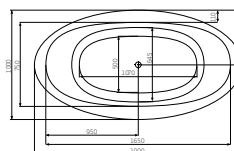

AURA

Owalna wanna akrylowa wolnostojąca, stelaż w komplecie

WYMIARY

Szerokość 1900 mm.

Głębokość 1000 mm.

Wysokość 465 mm.

KOLORY I WYKOŃCZENIA

00 Biały

CENA NETTO (VAT NIENALICZONY)

3010 zł

RYSUNKI TECHNICZNE

INFORMACJE O PRODUKCIE

Długość wewnętrzna (mm): 1070

Kształt: Owalna

Materiał: Akryl

Odpływ: Brak

Pojemność (osób): 1

Pojemność wody do przelewu (l): 270

Sposób instalacji: Na nogach

Sposób montażu: Do zabudowy

Szerokość wewnętrzna (mm): 500

Wysokość wanny z zamontowanym panelem (mm): 560

Wysokość wewnętrzna (mm): 455